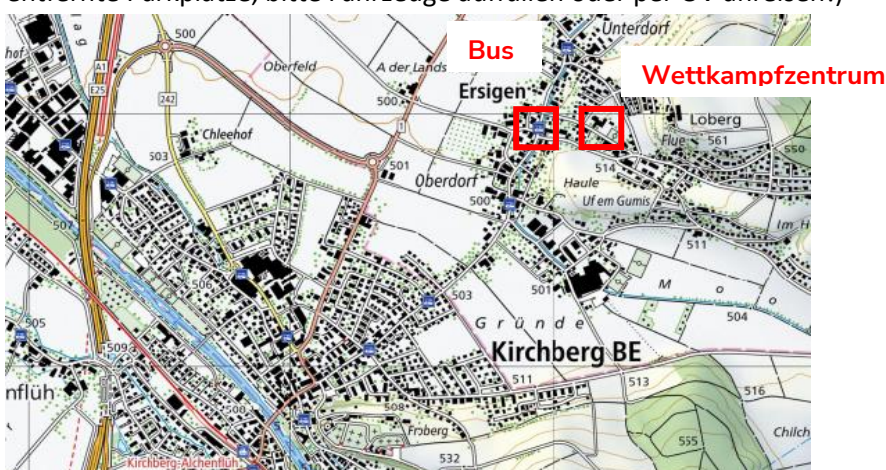

# 62. Hindelbanker OL

Sonntag, 23. April 2023 in Ersigen  
Wertungslauf OL-Nachwuchsmeisterschaft BE/SO  
19. Regionaler OL

## Weisungen

Organisation	OL Regio Burgdorf
Laufleitung / Auskunft	Joël Schmutz, 077 418 81 98, <a href="mailto:joel.schmutz@besonet.ch">joel.schmutz@besonet.ch</a>
Bahnlegung / Kontrolle	Lisa Christen / Simon Schüpbach
Karte	Bütikofen Nord, 1:10'000 (Stand Frühling 2023)
WKZ	Schulanlage Ersigen (ab 8:15 Uhr geöffnet), mit Garderoben, Duschen, Festwirtschaft und Kinder-OL
Parkplätze	Für Autos ab Dorfeingang Ersigen markiert (nur wenige und teils weit entfernte Parkplätze, bitte Fahrzeuge auffüllen oder per ÖV anreisen!)