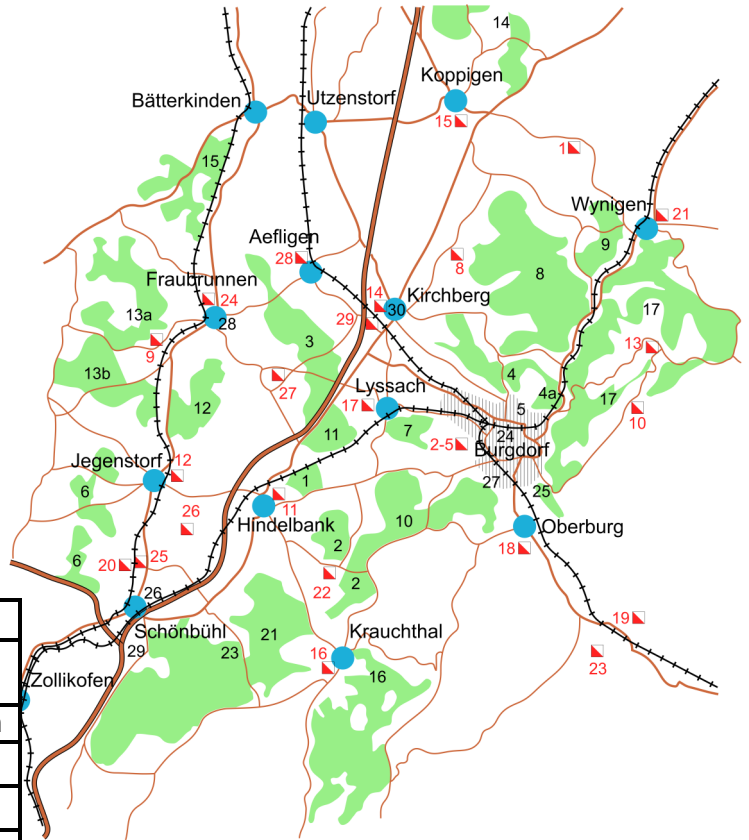

Lieferbare Orientierungslauf-Karten

<http://www.olrb.ch>

Bezugsstelle OL-Karten:

Rolf Flückiger
Burgdorfstrasse 14
3324 Hindelbank
rolfflueckiger@bluewin.ch

▣ **Rabatte:**
10% bei Bezügen ab 50 Ex.
20% bei Bezügen ab 200 Ex.

Preise zuzügl. Versandkosten

OL-Karten				
Nr:	Jahr:	Name:	Massstab:	Preis:
1	1988	Chräiholz	1:10'000	vergriffen
2	2021	Hettiswil	1:10'000	4.00
3	2012	Kernenried	1:10'000	3.50
4	2022	Düttisberg	1:10'000	4.00
4a	2017	Färnstu	1:4000	3.00
5	2020	Gyrischachen-Schützenmatt	1:4'000	4.00
6	2022	Ballmoos	1:10'000	5.00
7	2021	Meienmoos	1:10'000	2.50
8	2013	Bütikofen	1:10'000	4.00
8a	2023	Bütikofen nord	1:10'000	4.00
9	2018	Wynigen West	1:10'000	3.50
10	2020	Rothöchi	1:10'000	4.00
11	2012	Birchi	1:10'000	2.00
12	2015	Hambüel	1:10'000	2.50
13 a/b	2004	Grafenried Nord/Süd	1:10'000	vergriffen
14	2016	Lutermoos Fängeberg	1:10'000	3.00
16	1987	Thorberg	1:15'000	vergriffen
17	2010	Kaltacker	1:10'000 1:15'000	4.00 3.00
21	2018	Wannental	1:10'000	5.00
23	2019	Grauholz-Schönbühl	1:10'000	4.00
24	2021	Stadt Burgdorf	1:4'000	4.00
25	2006	Emmenschachen	1:5'000	2.00
26	2019	Urtenen-Schönbühl	1:4'000	3.50
27	2019	Lindenfeld-Burgdorf	1:4'000	3.50
28	2023	Fraubrunnen	1:4'000	4.00
29	2018	Sand	1:4'000	2.00
30	2015	Kirchberg-Alchenflüh	1:4'000	3.50
31	2016	Heimiswil	1:10'000	3.50
32	2022	Koppigen	1:4000	4.00